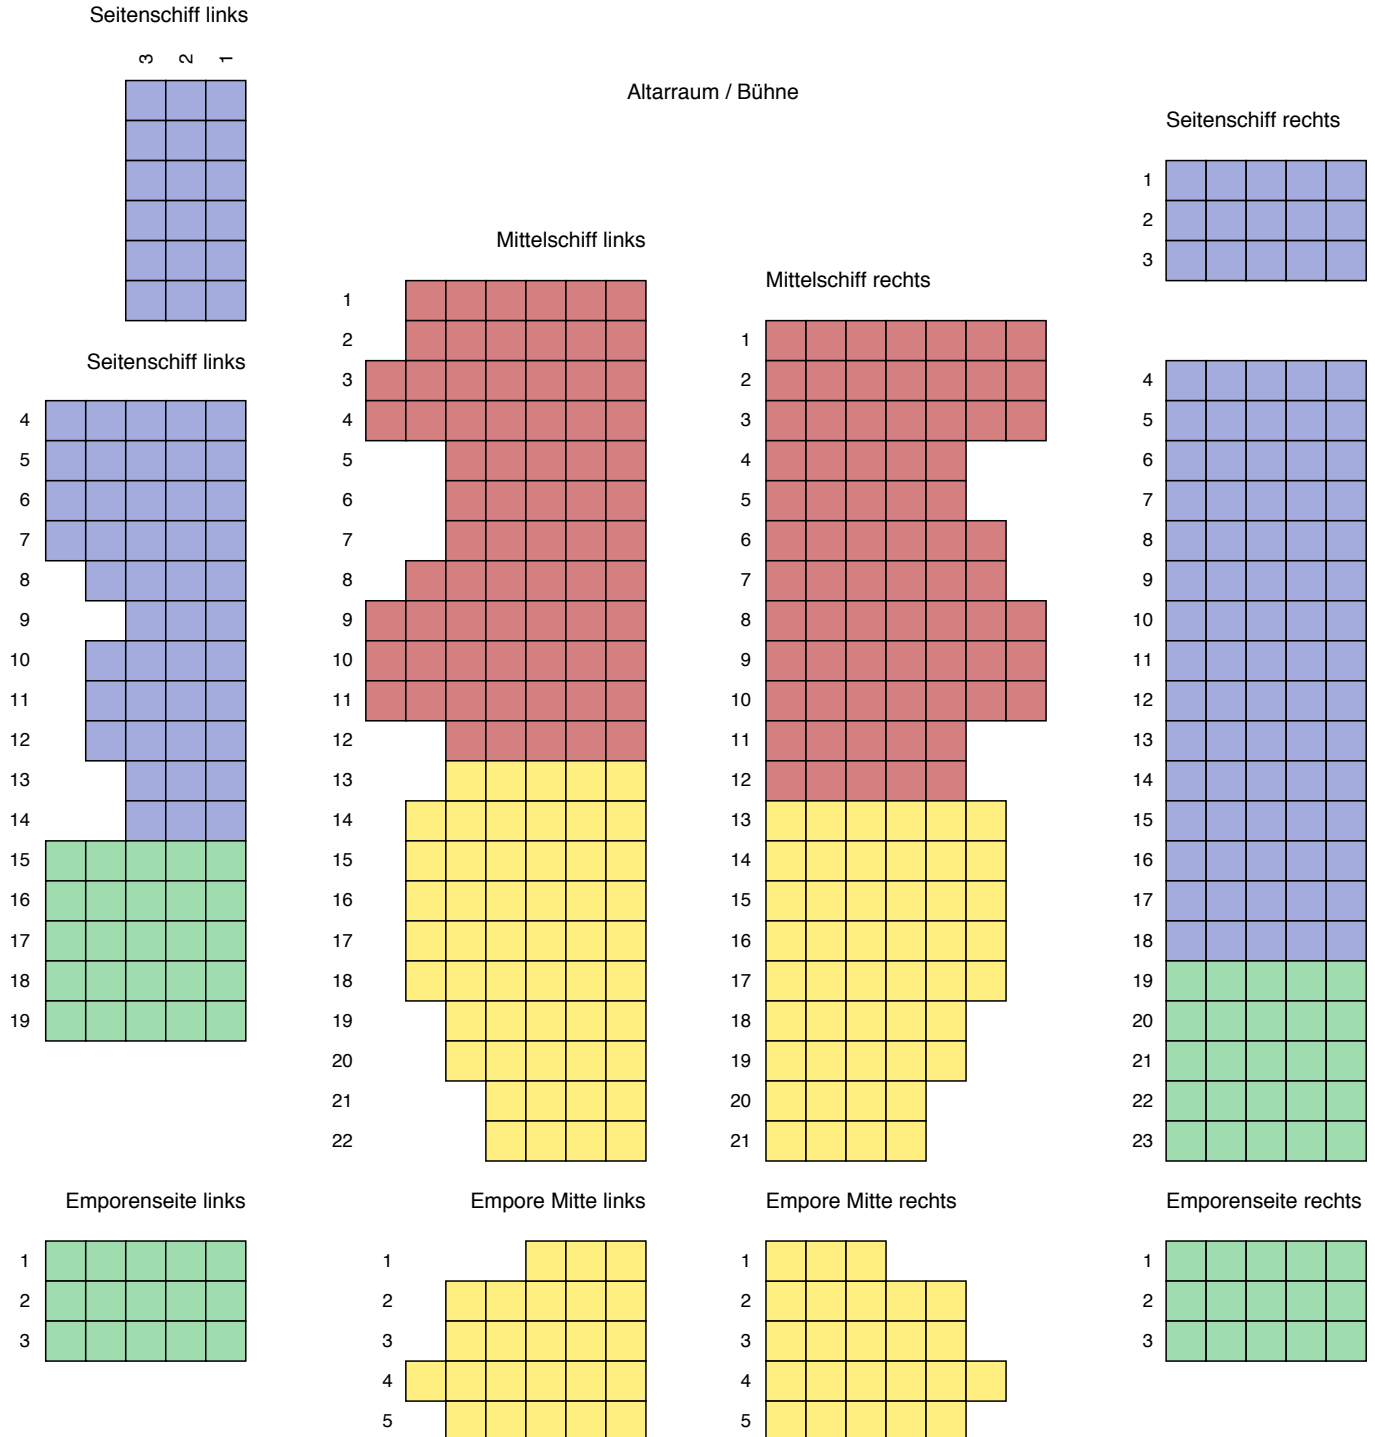

Saalplan - Christuskirche Bremerhaven, Schillerstraße 1, 27570 Bremerhaven

Freie Platzwahl innerhalb der Kategorien.
 Aufgrund der Pandemie stehen derzeit nicht alle Plätze pro Reihe zur Verfügung.
 Bitte halten Sie einen angemessenen Sitzabstand!

- 1. Kategorie
- 2. Kategorie
- 3. Kategorie
- 4. Kategorie (sichtbehindert)